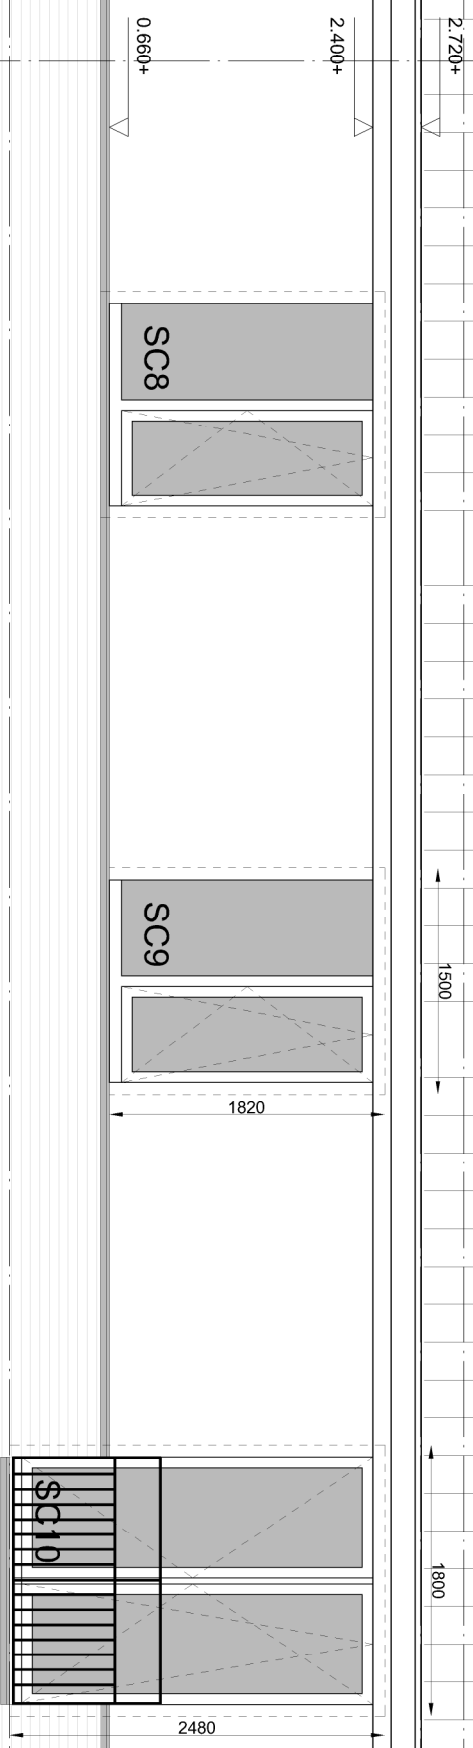

H

F

E

NOORDGEVEL BUITENZIJDE

K4-Noord

WERK : GENERATIE WOONCOMPLEX OOSTERHOUT

WERKNR : 1012

BLAD : U14-1b

ARCHITECT : WAOTER

LOV : J. VAN EELWIJK, C. VERHOEFF, G.M. VAN HOUT

BETREFT : AANZICHT NOORDGEVEL K4

ONDERWERP :

FORMAAT : A3 SCHAL : 1:50

TEKENAAR : KD/CB

Voorlopig

12-11-2012